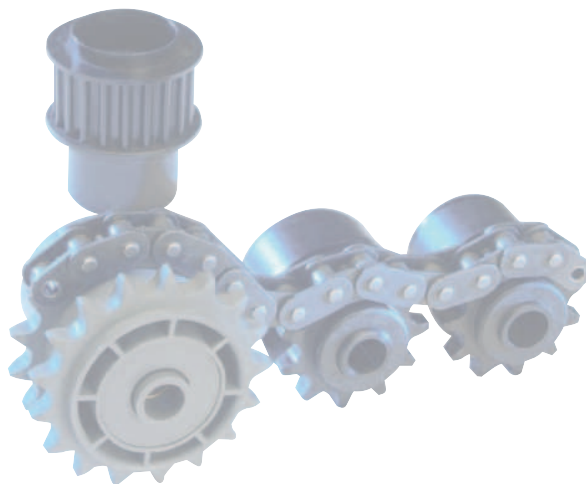

VR-			
Tipo	Di	Da	carga máxima C [daN]
50x1,5.40	47,3	49,8	80

Otras medidas a consultar!

- ☛ Piñón: Plástico
- ☛ Tapa-laberinto: Plástico
- ☛ Cojinete 6202
también con 2 rodamientos disponible

VR-40

D [mm]
50

d [mm]
12

C [daN]
-

T [°C]
0° - 80°

EP 2

Envase [pzs.]

60

Transmisión